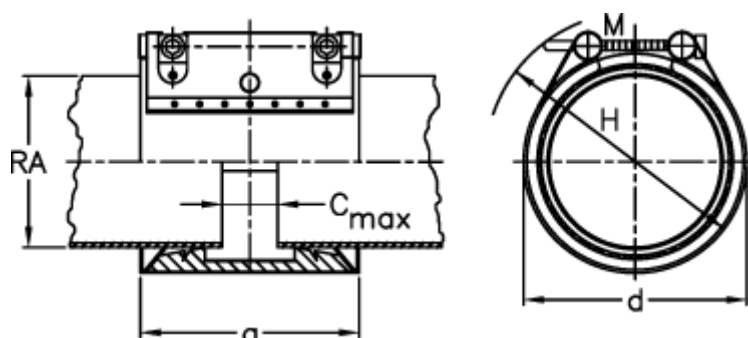

Varenummer: 025798500060  
Beskrivelse: Norma Connect rørkobling  
GRIP E W4 Ø=60,3 NBR, 16 bar

## Mål

a = 77.400000000000006

C max med båndindlæg = 17

d = 80

H = 100

M (Skrue) = M8

Nominelt tryk (bar) = 16

RA = 60.3